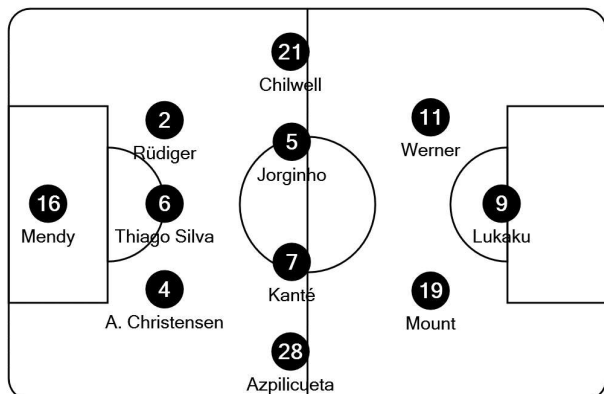

## Tactical Line-ups

Matchday 3 - Wednesday 20 October 2021

Group H - Stamford Bridge - London

### Chelsea FC

- 16 Edouard Mendy (GK)
- 2 Antonio Rüdiger
- 4 Andreas Christensen
- 5 Jorginho
- 6 Thiago Silva
- 7 N'Golo Kanté
- 9 Romelu Lukaku
- 11 Timo Werner
- 19 Mason Mount
- 21 Ben Chilwell
- 28 César Azpilicueta (C)