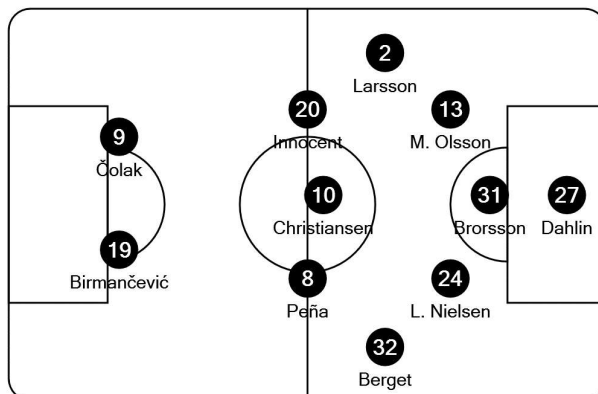

### Chelsea FC

- 16 Edouard Mendy (GK)
- 2 Antonio Rüdiger
- 4 Andreas Christensen
- 5 Jorginho
- 6 Thiago Silva
- 7 N'Golo Kanté
- 9 Romelu Lukaku
- 11 Timo Werner
- 19 Mason Mount
- 21 Ben Chilwell
- 28 César Azpilicueta (C)

- 1 Kepa (GK)
- 13 Marcus Bettinelli (GK)
- 3 Marcos Alonso
- 8 Mateo Kovačić
- 12 Ruben Loftus-Cheek
- 14 Trevoh Chalobah
- 17 Saúl Ñíguez
- 18 Ross Barkley
- 20 Callum Hudson-Odoi
- 22 Hakim Ziyech
- 24 Reece James
- 29 Kai Havertz

Coach:

Thomas Tuchel

Referee: François Letexier (FRA)

Fourth official: Thomas Leonard (FRA)

UEFA delegate: Angelo Chetcuti (MLT)

### Malmö FF

- 27 Johan Dahlin (GK)
- 2 Eric Larsson
- 8 Sergio Peña
- 9 Antonio Čolak
- 10 Anders Christiansen (C)
- 13 Martin Olsson
- 19 Veljko Birmančević
- 20 Bonke Innocent
- 24 Lasse Nielsen
- 31\* Franz Brorsson
- 32 Jo Inge Berget