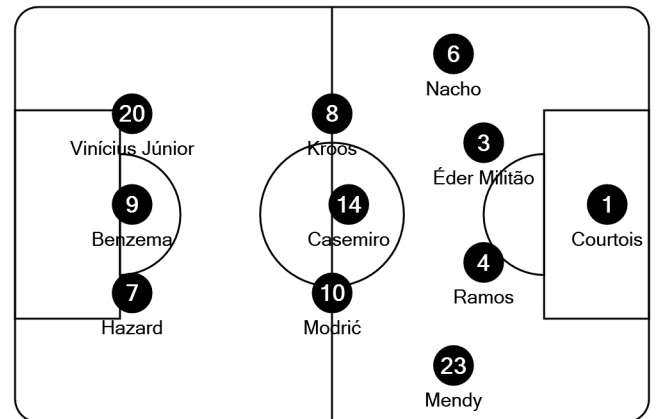

UEFA  
CHAMPIONS  
LEAGUE

Tactical Line-ups

Semi-finals 2nd leg - Wednesday 5 May 2021

Stamford Bridge - London

Chelsea FC

1 1st leg 1

Real Madrid CF

- 16 Edouard Mendy (GK)
- 2 Antonio Rüdiger
- 4 Andreas Christensen
- 5 Jorginho
- 6 Thiago Silva
- 7 N'Golo Kanté
- 11 Timo Werner
- 19 Mason Mount
- 21 Ben Chilwell
- 28 César Azpilicueta (C)
- 29 Kai Havertz

Coach:

Thomas Tuchel

Referee: Daniele Orsato (ITA)

Fourth official: Davide Massa (ITA)

UEFA delegate: Thibault De Gendt (BEL)

- 1 Thibaut Courtois (GK)
- 3 Éder Militão
- 4 Sergio Ramos (C)
- 6 Nacho
- 7 Eden Hazard
- 8 Toni Kroos
- 9 Karim Benzema
- 10 Luka Modrić
- 14 Casemiro
- 20 Vinícius Júnior
- 23 Ferland Mendy

- 13 Andriy Lunin (GK)
- 26 Diego Altube (GK)
- 11 Marco Asensio
- 12 Marcelo
- 15 Federico Valverde
- 19 Álvaro Odriozola
- 22 Isco
- 24 Mariano Díaz
- 25 Rodrygo
- 30 Sergio Arribas
- 31 Antonio Blanco
- 35 Miguel Gutiérrez